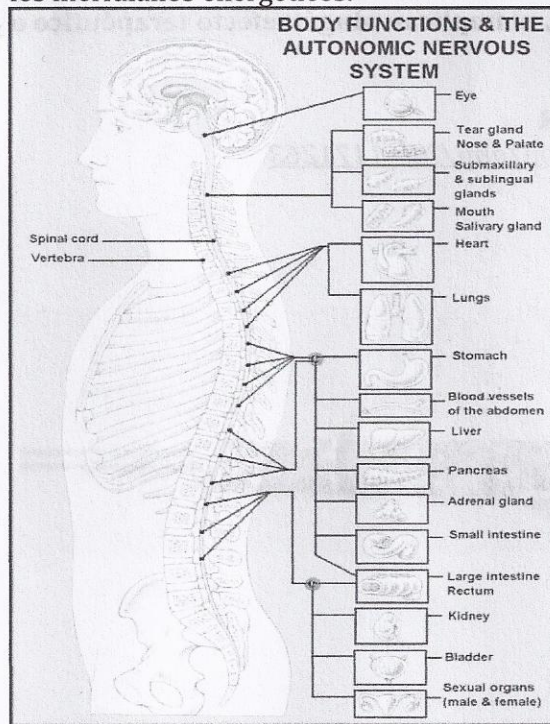

SAFE-CONNECT Plus+-

SAFE CONNECT PLUS+ Información Laser*

Cada color (rojo & verde) en los Safe Connect Plus+ lasers, tienen sus beneficios particulares. Sin embargo, todos los colores del espectro are están incluidos dentro de las 200+ frecuencias engravadas dentro de su holograma, al igual que en todos los otros productos. Usen la siguiente guía grafica para su uso.

Otros usos maravillosos son aplicarlos por toda la columna vertebral desde el cóccix en la base hasta la coronilla haciendo círculos pequeños, aplicarlo al cuello en la región de la tiroides, el centro del pecho, sobre el ombligo, sobre todo el abdomen y sobre la muñeca en el área de los pulsos. Podría aplicarlo también en áreas lastimadas y recuerden usar movimientos circulares a favor de manecillas del reloj no mas de 20 segundos y descansando 20 segundos el laser entre aplicaciones. Su uso en forma de brocha de pintar también es permitido. Su uso en cicatrices traumáticas y quirúrgicas es de gran beneficio para descongestionar los meridianos energéticos.